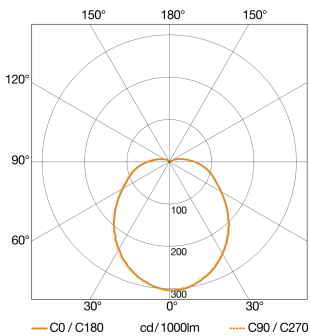

Tijdstelling	5 s – 15 Min.
basislichtfunctie	Ja
Basislichtfunctie tijd	10/30 min., hele nacht
Koppeling	Ja
Soort koppeling	Master/master
Basislichtfunctie in procenten	10 %
Basislichtfunctie procent, vanaf	10 %
Basislichtfunctie procent, tot	10 %
Koppeling via	Kabel
Index kleurweergave CRI	= 82
Optimale montagehoogte	2 m
Registratiehoek	360 °

L 331 S

antraciet
EAN 4007841 053093
art.nr. 053093

Registratiebereik

Mogelijke montagehoogte: 1,80 m - 2,50 m
Oranje: radiaal
Zwart: tangentiaal

Maten

Lichtverdelingscurve

Vermogen	8,4 W
Met lampjes	Ja, STEINEL led-systeem
Type lichtbron	Led niet vervangbaar
gemeten Lichtstroom (360°)	711 lm
Kleurtemperatuur	3000 K
Index kleurweergave	= 82
Levensduur led (max. °C)	50000 uur
Led-koelsysteem	Passive Thermo Control