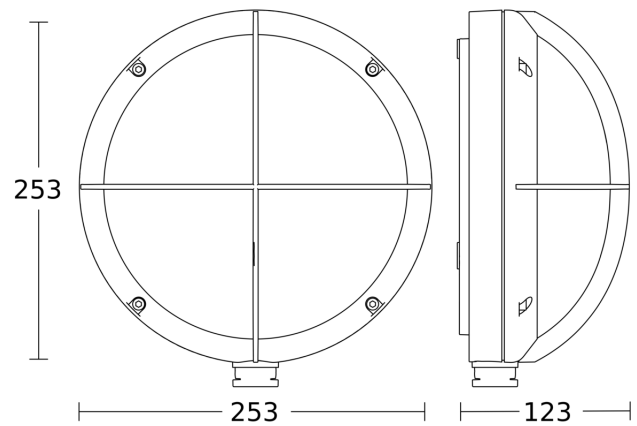

Technische gegevens

Afmetingen (L x B x H)	124 x 253 x 270 mm
Met lampjes	Ja, STEINEL led-systeem
Fabrieksgarantie	5 jaar
Instellingen via	Potentiometers
Met afstandsbediening	Nee
Variant	antraciet
VPE1, EAN	4007841053093
Toepassing, plaats	Buiten
Toepassing, ruimte	Buiten, entree, rondom het huis, tuin & oprit
kleur	antraciet
Montageplaats	wand
Slagvastheid	IK10
Bescherming	IP44
Beschermingsklasse	II
Omgevingstemperatuur	-20 – 35 °C
Materiaal van de behuizing	kunststof

L 331 S

antraciet
 EAN 4007841 053093
 art.nr. 053093

**Technische gegevens**

Materiaal van de afdekking	Kunststof opaal
Stroomtoevoer	220 – 240 V / 50 – 60 Hz
Vermogen	8,4 W
LB-normering voeding bij 25 °C	> 60000
Montagehoogte max.	2,50 m
Slavemodus instelbaar	Nee
Onderkruipbescherming	Ja
verkleining van de registratiehoek per segment mogelijk	Ja
Elektronische instelling	Nee
Mechanische instelling	Nee
Reikwijdte radiaal	r = 2 m (13 m ²)
Reikwijdte tangentiaal	r = 7 m (154 m ²)

L 331 S

antraciet
EAN 4007841 053093
art.nr. 053093

Registratiebereik

Mogelijke montagehoogte: 1,80 m - 2,50 m
Oranje: radiaal
Zwart: tangentiaal

Maten

Lichtverdelingscurve

Vermogen	8,4 W
Met lampjes	Ja, STEINEL led-systeem
Type lichtbron	Led niet vervangbaar
gemeten Lichtstroom (360°)	711 lm
Kleurtemperatuur	3000 K
Index kleurweergave	= 82
Levensduur led (max. °C)	50000 uur
Led-koelsysteem	Passive Thermo Control